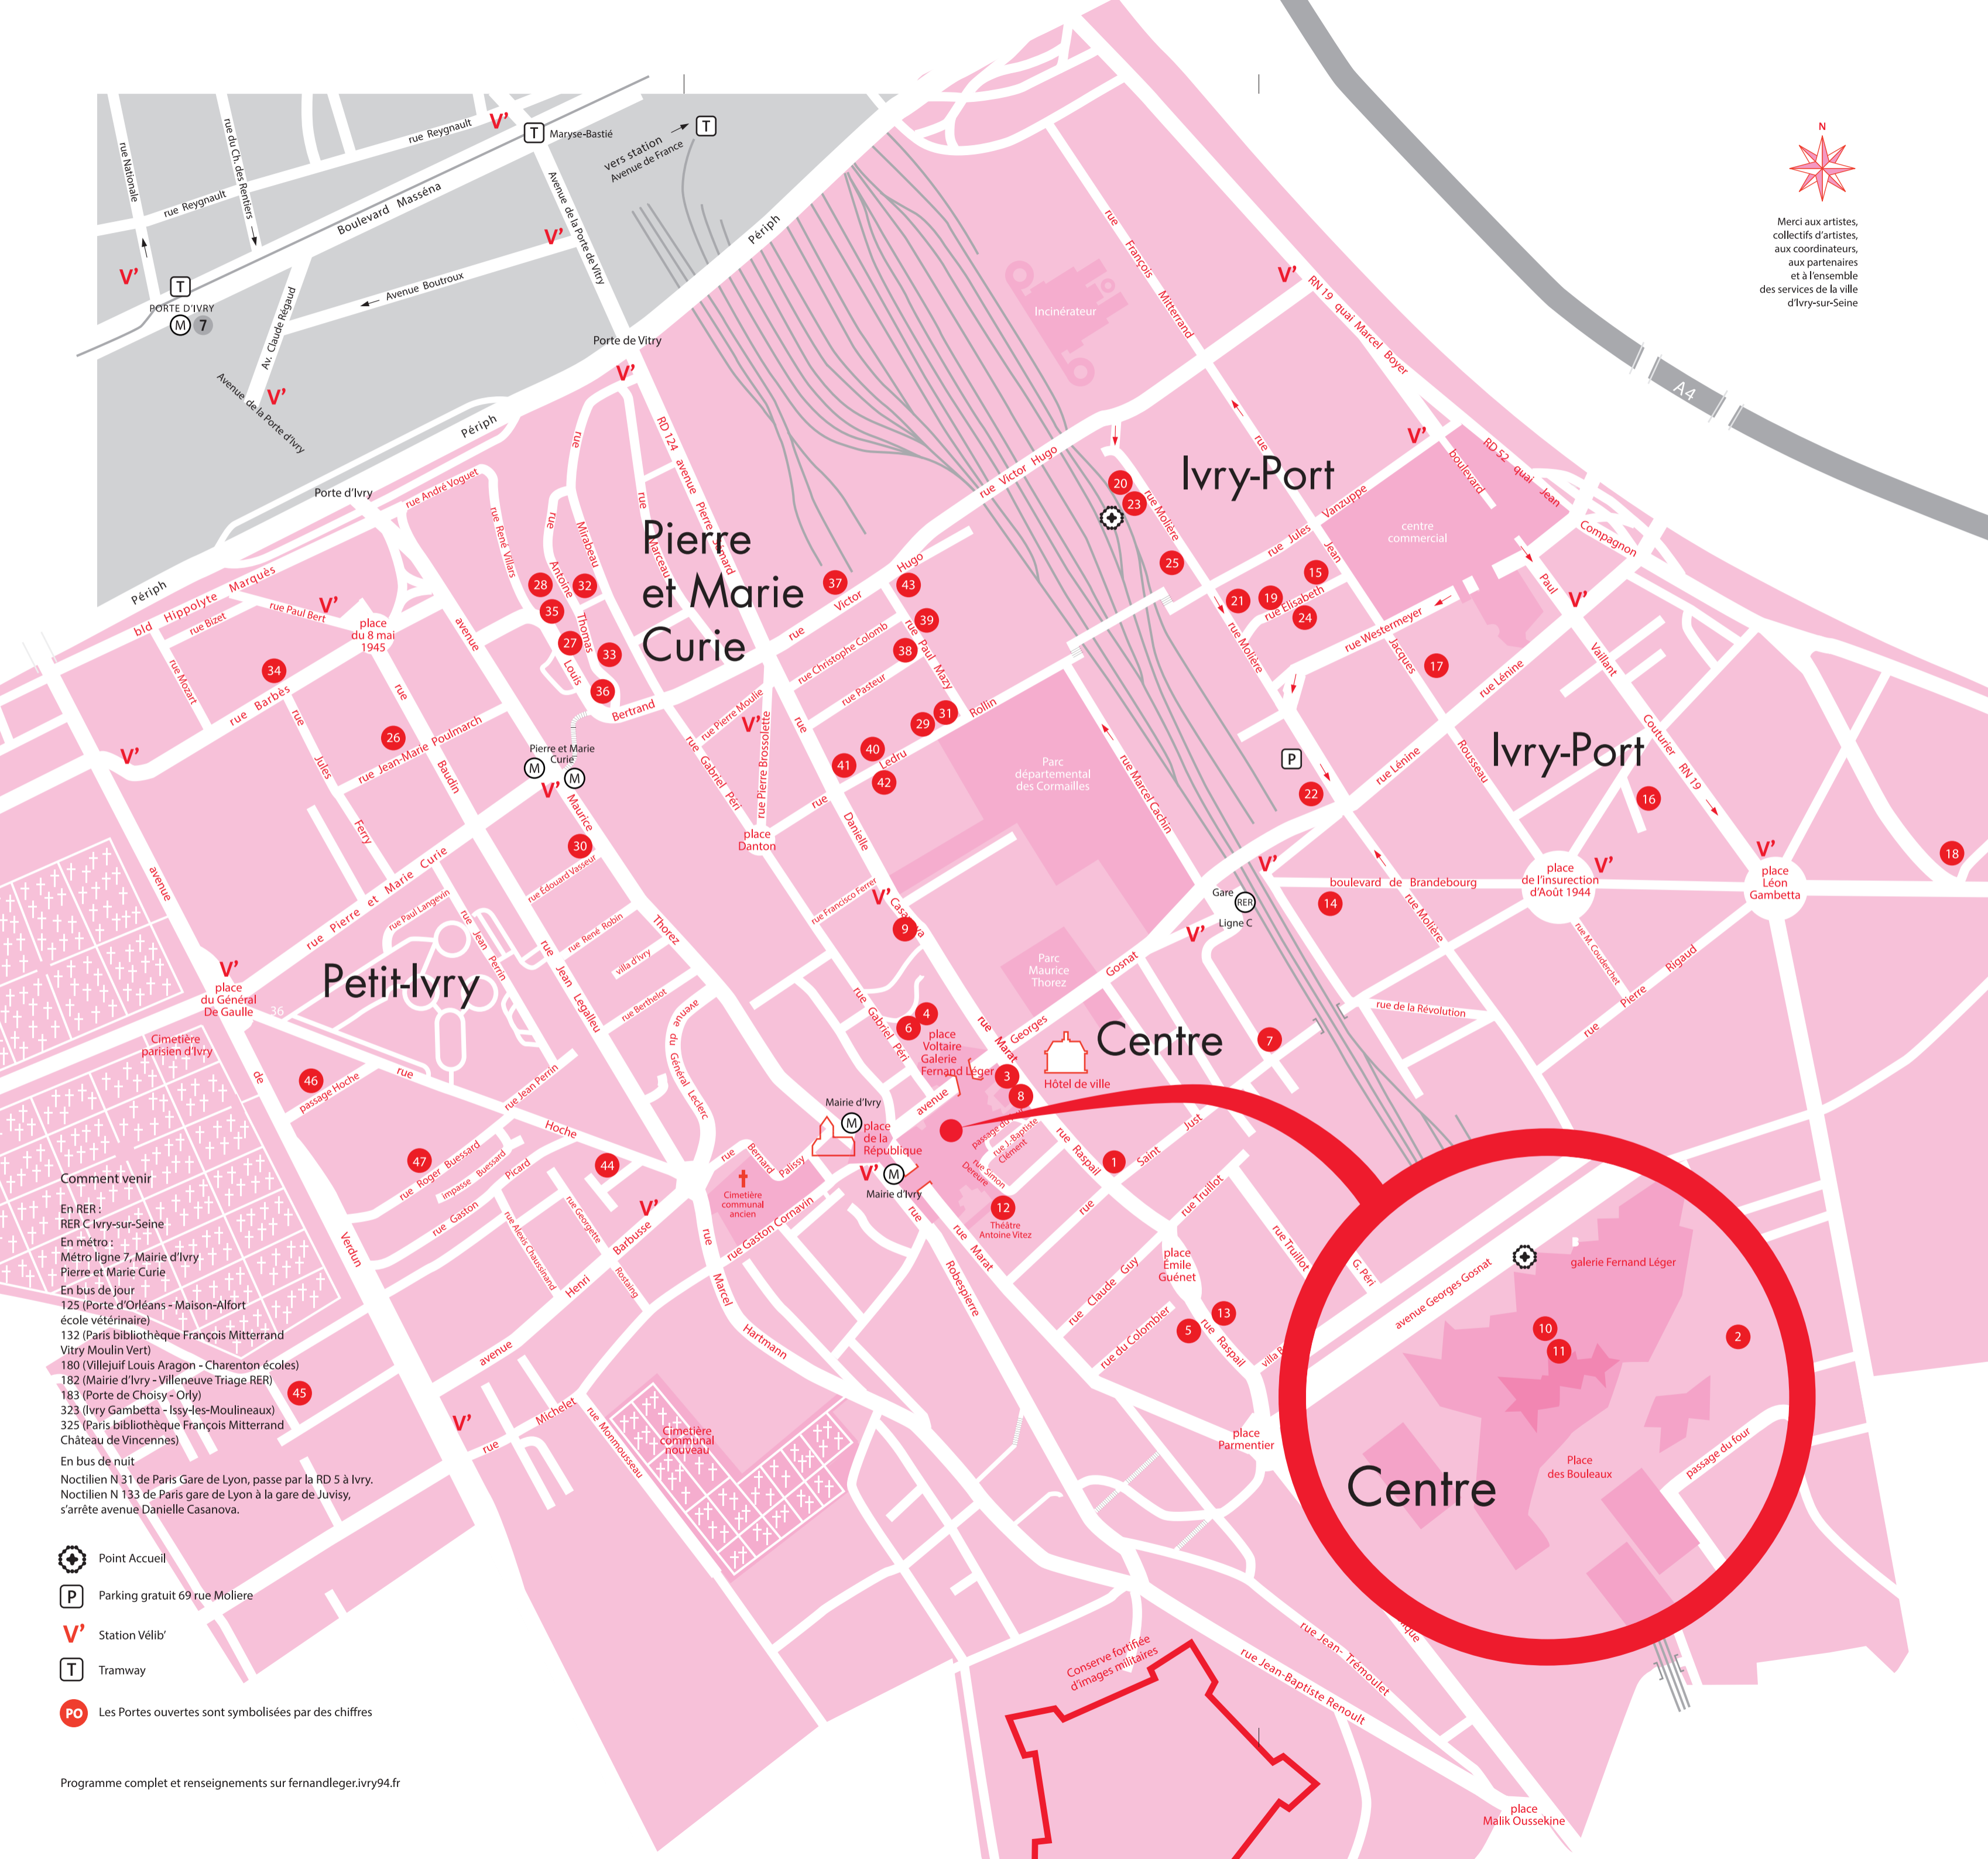

26 & 27 SEPTEMBRE 2015

Merci aux artistes, collectifs d'artistes, aux coordinateurs, aux partenaires et à l'ensemble des services de la ville d'Ivry-sur-Seine

PORTES OUVERTES 2015

ateliers d'artistes

L'ouverture de leurs ateliers par les artistes est un rendez-vous annuel emblématique d'une ambition que nous portons, l'art dans la cité.

Les 26 et 27 septembre, des lieux et espaces publics sont mis à disposition pour des expositions souvent collectives, de nombreux partenaires, institutions, associations, collectifs d'artistes sont également partie prenante.

Ce week-end de partage, de découverte, de rencontre, de voisinage, de générosité participe à Ivry de la rentrée culturelle qui se poursuivra à la galerie Fernand Léger par le vernissage le 1er octobre de l'exposition Méta-territoires 2015 de Miguel Chevalier, suivi le lendemain 2 octobre, toujours à la galerie, d'un rendez-vous intitulé "la Nuit d'avant", pour réfléchir ensemble, artistes et publics à la pérennité des politiques publiques d'Art et de Culture si menacées aujourd'hui.

A bientôt donc.
Olivier Beaubillard
Adjoint au maire à la culture et à la mémoire

Portes ouvertes des ateliers
26 et 27 septembre 2015 de 14h à 20h

Direction des affaires culturelles
Galerie Fernand Léger
93 avenue Georges Gosnat 94200 Ivry-sur-Seine
01 49 60 25 49 / fernandleger.ivry94.fr

Comment venir
En RER : RER C Ivry-sur-Seine
En métro : Métro ligne 7, Mairie d'Ivry Pierre et Marie Curie
En bus de jour : 125 (Porte d'Orléans - Maison-Alfort école vétérinaire) 132 (Paris bibliothèque François Mitterrand Vitry Moulin Vert) 180 (Villejuif Louis Aragon - Charenton écoles) 182 (Mairie d'Ivry - Villeneuve Triage RER) 183 (Porte de Choisy - Orly) 323 (Ivry Gambetta - Issy-les-Moulineaux) 325 (Paris bibliothèque François Mitterrand Château de Vincennes)
En bus de nuit : Noctilien N 31 de Paris Gare de Lyon, passe par la RD 5 à Ivry. Noctilien N 133 de Paris gare de Lyon à la gare de Juvisy, s'arrête avenue Danielle Casanova.

- Point Accueil
- Parking gratuit 69 rue Molière
- Station Vélib'
- Tramway
- Les Portes ouvertes sont symbolisées par des chiffres

Programme complet et renseignements sur fernandleger.ivry94.fr